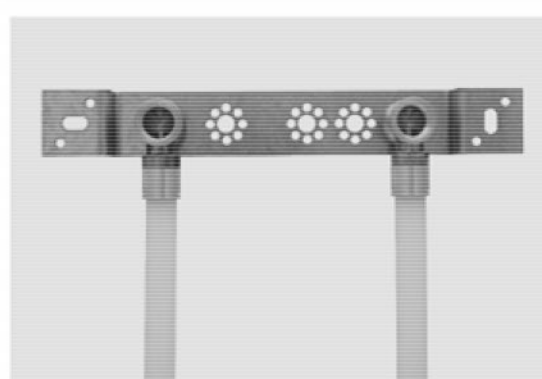

### Zakres zastosowań

System KAN-therm Push przeznaczony jest dla wewnętrznych instalacji wodociągowych (ciepła i zimna woda użytkowa) oraz instalacji grzewczych, przede wszystkim do rozprowadzeń lokalowych w budownictwie wielorodzinnym oraz kompletnych instalacji w domach jednorodzinnych.